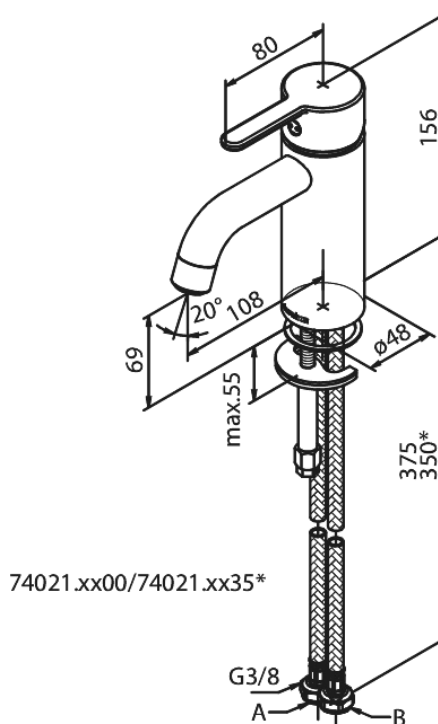

Funktionen

FM Mattsson Germany GmbH
Biedenkamp 3c, DE-21509 Glinde bei Hamburg

+49 405357080 info.de@fmattssongroup.com

Weitere Information auf <https://damixa.de>

damixa